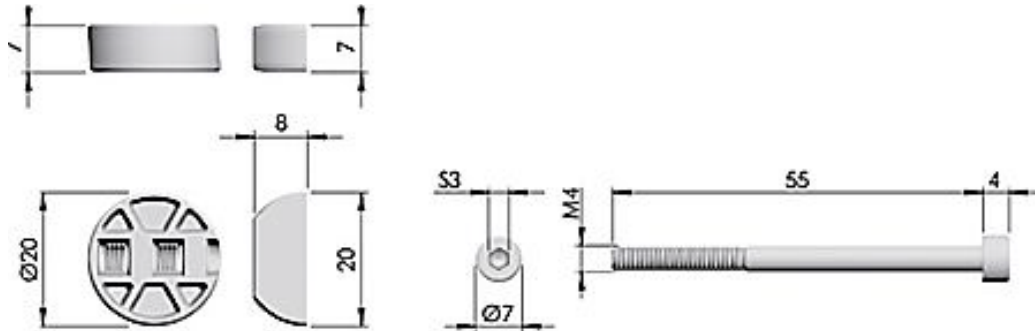

TERMOPAL

STONE

SINCE
2000

ОДЕСА
ВУЛ. СВЯТОСЛАВА
КАРАВАНСЬКОГО, 21
+38 (048) 23 73 733

КИЇВ
ВУЛ. БЕРЕЖАНСЬКА 12-Б
+38 (044) 49 99 102

К TOP СТЯЖКА ДЛЯ ТОНКИХ СТИЛЬНИЦЬ ТОВЩИНОЮ ВІД 10ММ

Базовий варіант фрезерування