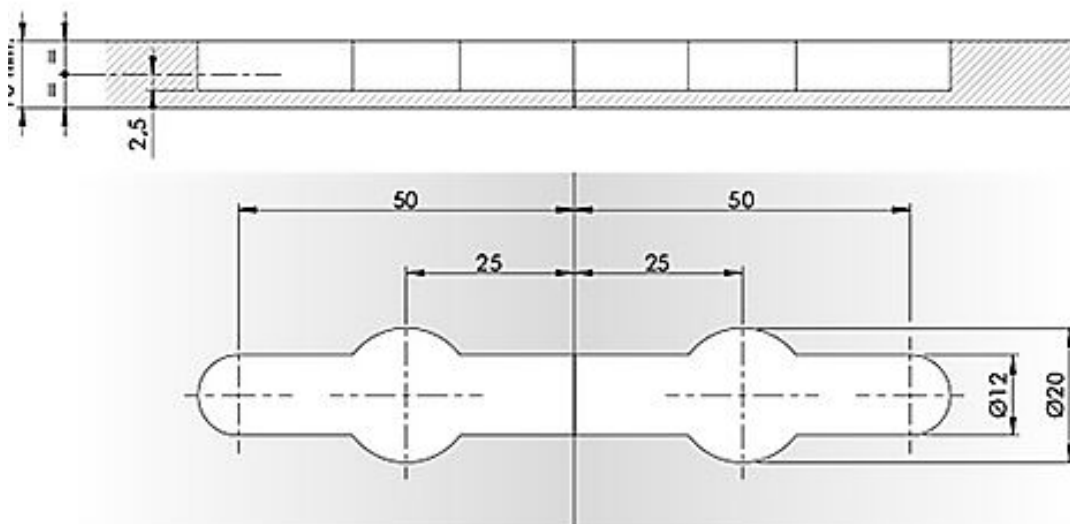

Альтернативний варіант фрезерування