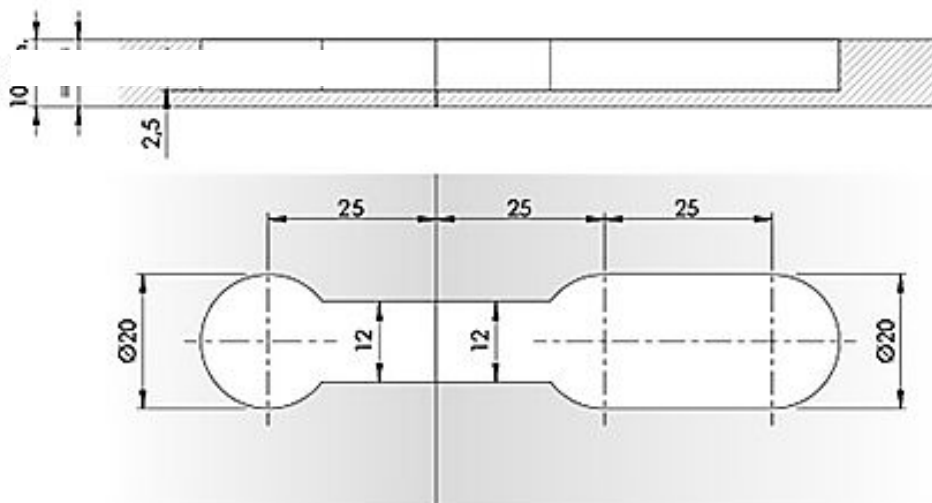

TERMOPAL

STONE

SINCE
2000

ОДЕСА
ВУЛ. СВЯТОСЛАВА
КАРАВАНСЬКОГО, 21
+38 (048) 23 73 733

КИЇВ
ВУЛ. БЕРЕЖАНСЬКА 12-Б
+38 (044) 49 99 102

К TOP СТЯЖКА ДЛЯ ТОНКИХ СТИЛЬНИЦЬ ТОВЩИНОЮ ВІД 10ММ

Базовий варіант фрезерування